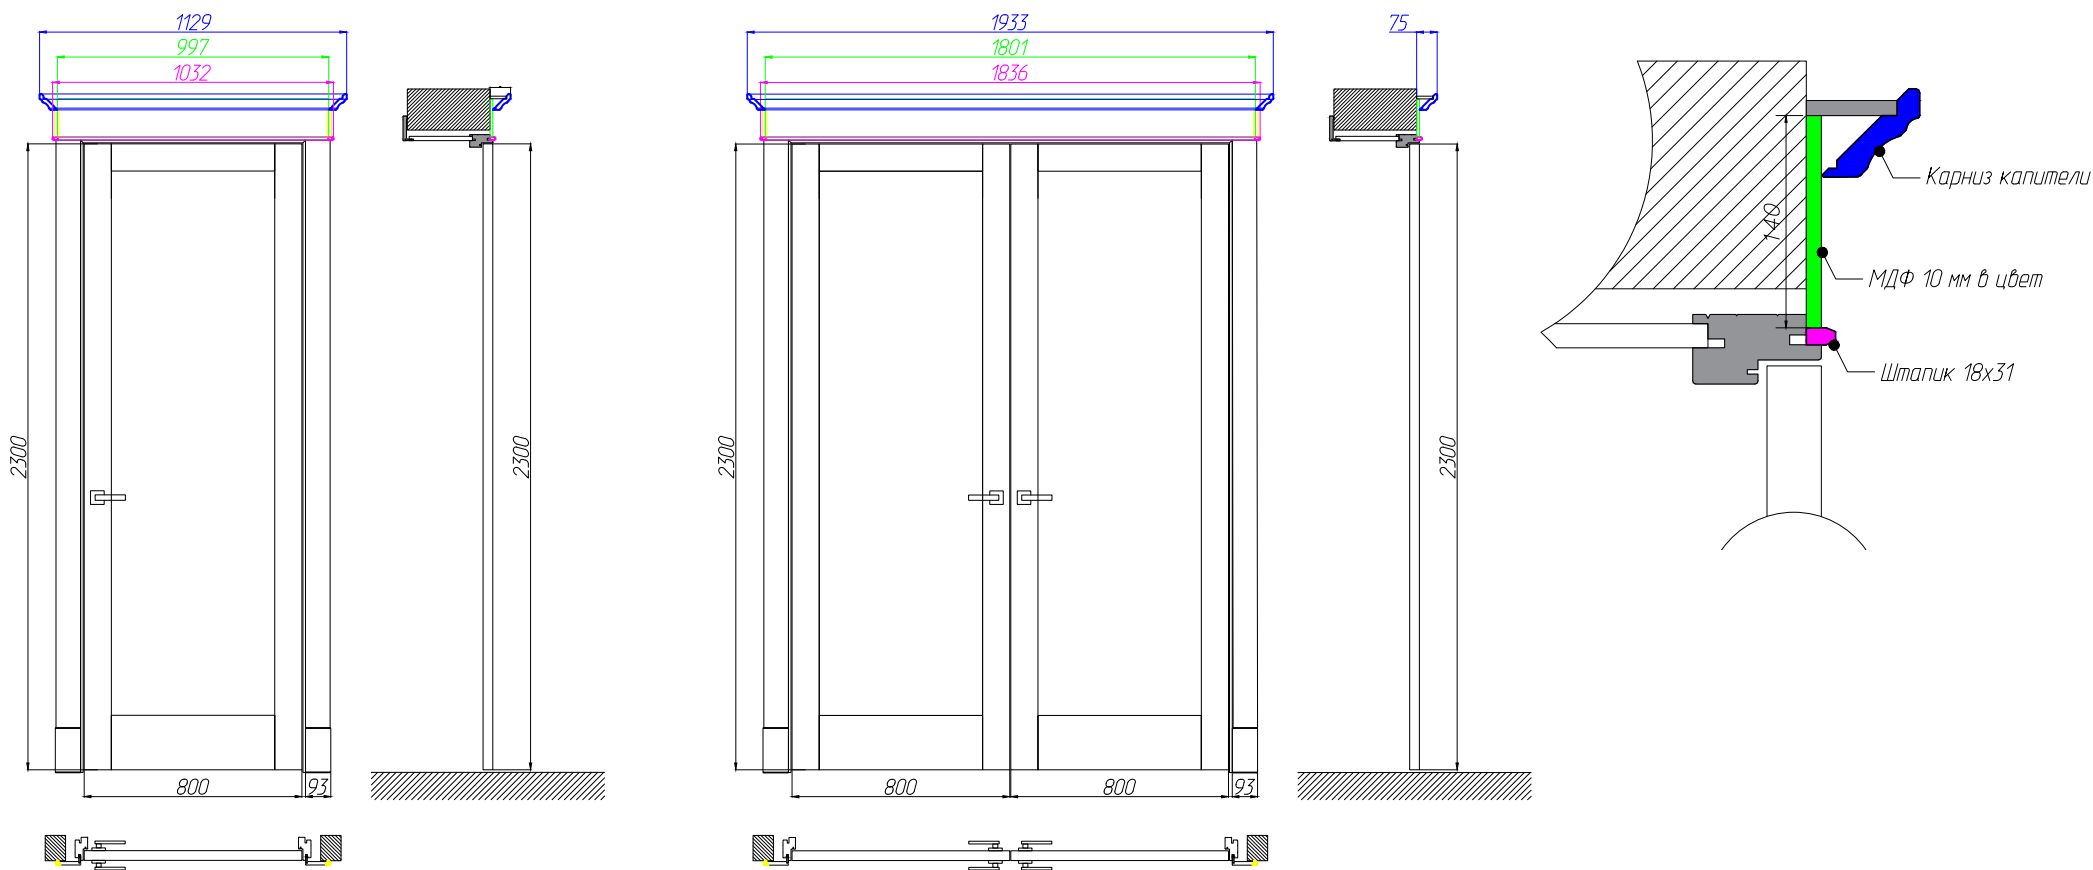

КАПИТЕЛЬ К-1

Капитель - это декоративный элемент, которым в древние времена украшали верхнюю часть колонн. Сегодня капители используются в оформлении межкомнатных дверей в классических стилях.

Расчет размеров:

Карниз : полотно + 329 мм

МДФ 10 мм : полотно + 197 мм

Штапик 18x31: полотно + 232 мм

Расчет размеров:

Карниз : полотно А + полотно В + 333 мм

МДФ 10 мм : полотно А + полотно В + 201 мм

Штапик 18x31: полотно А + полотно В + 236 мм

Придает конструкции законченный вид и делает ее достойным украшением интерьера.

Используются при оформлении главного входа в помещение или на дверях, ведущих в залы, имеющие особое значение для придания парадных ноток.