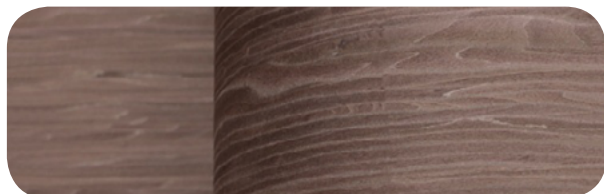

Большой выбор текстур и оттенков

Базовые текстуры шпона ▼

ALBERO 1294M

ALBERO 1398S

BIANCHE NOTTI 08C

ESPRESSO 1386M

BIANCHE NOTTI 069S

BIANCHE NOTTI 822M

BIANCHE NOTTI 01Q

ESPRESSO 35M

DUNA 500C

DUNA 1962S

DUNA 1296M

ESPRESSO 360M

ESPRESSO 1042S