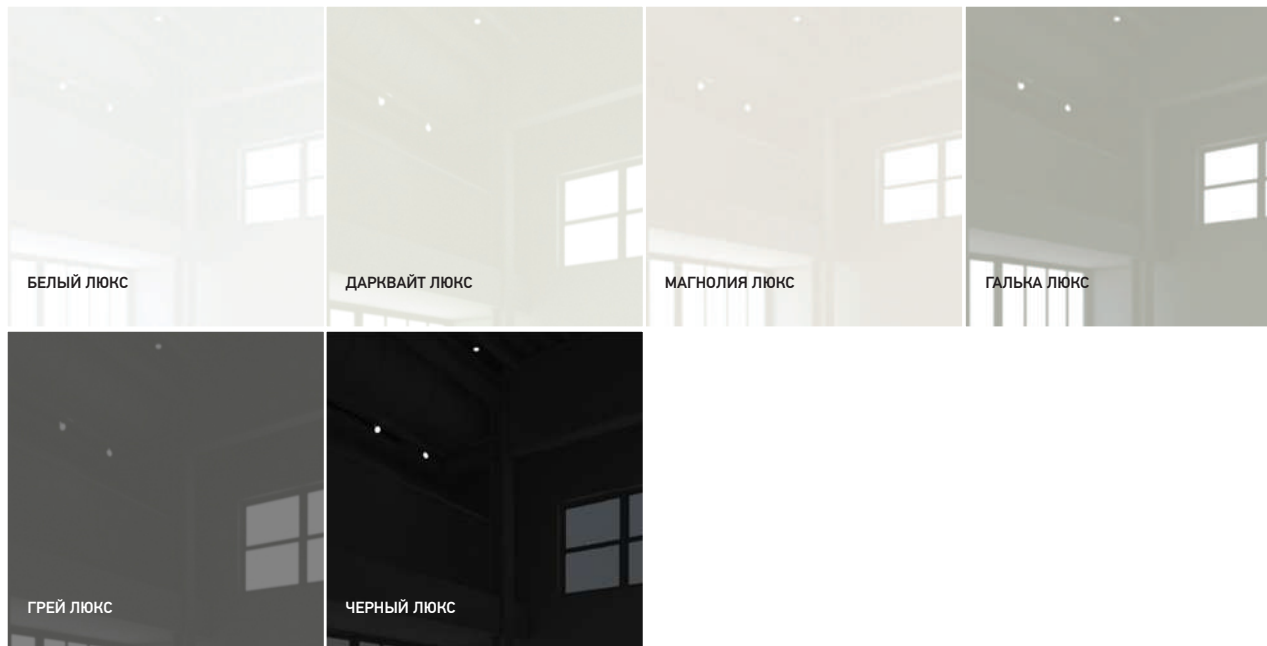

ЦВЕТА ТЕКСТУР