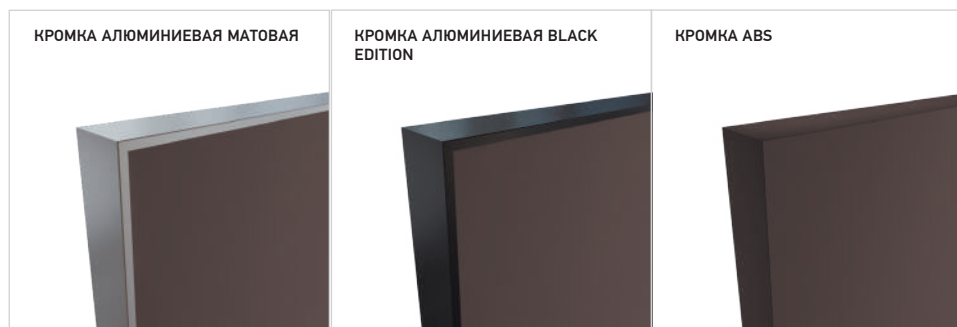

6SMK

**КРОМКА**

**AG**

СЕРИЯ AG

**6**  
ЦВЕТОВ**>10**  
МОДЕЛЕЙ

Двери серии AG – новейшая эксклюзивная разработка фабрики ProfilDoors. Конструкция двери данной серии выполнена из алюминиевого профиля под одинарное остекление, сочетает в себе высокие эксплуатационные характеристики, изящество и функциональность.