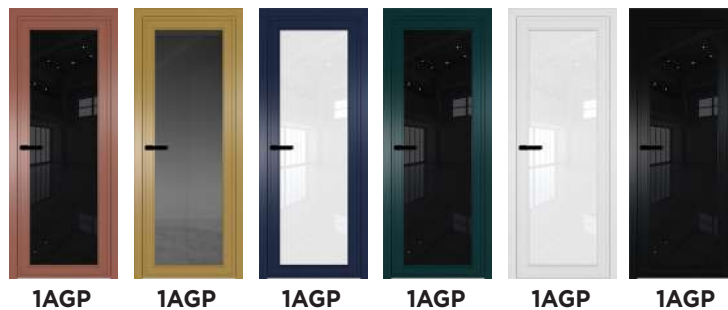

ЦВЕТА

ОСТЕКЛЕНИЕ

МОДЕЛЬ