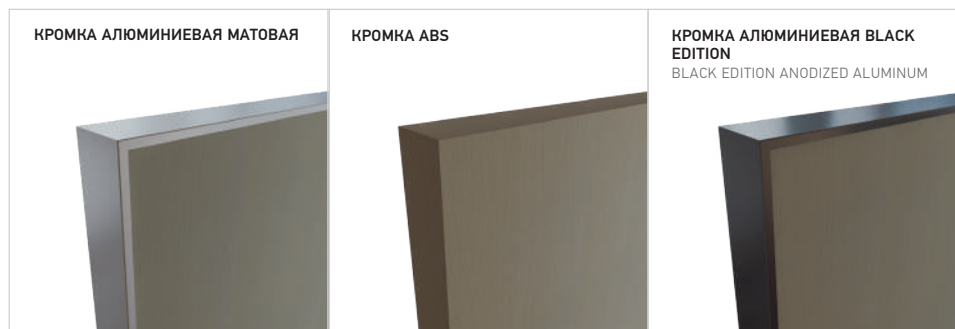

НАЛИЧНИК

ДОБОР

КРОМКА

БАГЕТ

В МОДЕЛЯХ С 50ZN ПО 59ZN